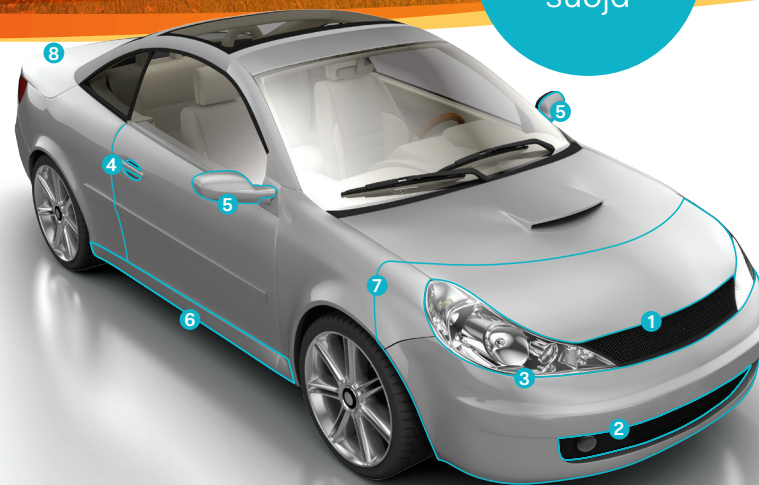

- 1 Puoli/koko konepelti
- 2 Etupuskuri
- 3 Ajovalot
- 4 Ovenreunat, kahvat & astinlaudat

- Sivupeilit 5
- Helmapellit 6
- Lokasuojan roiskeläpät 7
- Tavaratilan alareunat 8

Kirkkaat edut.

- Itsestään korjaantuva kirkas pinnoite, joka hylkii likaa ja tahroja
- Valmistajan myöntämä 5 vuoden rajoitettu takuu halkeilun, kuplimisen ja haalistumisen varalta*
- Paljaalle silmälle lähes näkymätön
- Antaa ajoneuvollesi ympärivuotisen suojan kiviä, nastoja ja tiepölyä vastaan

Säilytä autosi ulkonäkö huoliteltuna.

LLumar-maalinsuojakalvolla autostasi huolehtiminen on helppoa. Voit pestä, vahata ja kunnostaa autoasi tavalliseen tapaan. Millä tahansa ajatkin, LLumar-maalinsuojakalvo on paras vaihtoehto pitää autosi parhaimmillaan.