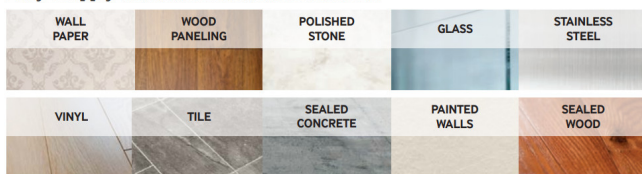

TRIFECTA® TULOUSTUSKALVO 1,37 X 30,50 M

Trifecta® on valkoinen mattapintainen tulostuskalvo, jossa on canvasmainen pinta. Trifecta soveltuu erityisesti sileäpintaisten sisä- ja ulkoseinien koristeluun. Pintoina voi olla esim. puu, lasi, teräs, kaakeli tai maalattu seinä.

Materiaali on 150mic paksua, joten sen asentaminen todella helppoa ja nopeaa. Liima tarttuu lujasti kiinni, mutta se on kuitenkin helposti irrotettavissa ilman liimajäänteitä 6 kuukauden sisällä. Trifectan uudelleen aseointi käy myös vaivattomasti. R10 liukastumisenestoluokitus takaa materiaalin soveltuvuuden sisätilojen lattiapinnoilla eikä erillistä lattialaminaattia tarvitse käyttää.

Easy to apply and remove from these surfaces:

TUOTTEEN MÄÄRITTEET

| | |
|-----------------|-----------------------------------|
| Tuotekoodi | TRIFECTA_WM137 |
| Rullan leveys | 1,37 m |
| Rullan pituus | 30,5 m |
| Paksuus | 150 µ |
| Liima | Irroitettava |
| Pinta | Matta |
| Tulostettavissa | Eco-solvent, Lateksi, Solvent, UV |
| Myyntiyksikkö | RLL |
| Tuotemerkki | R-Tape / Nekoosa |